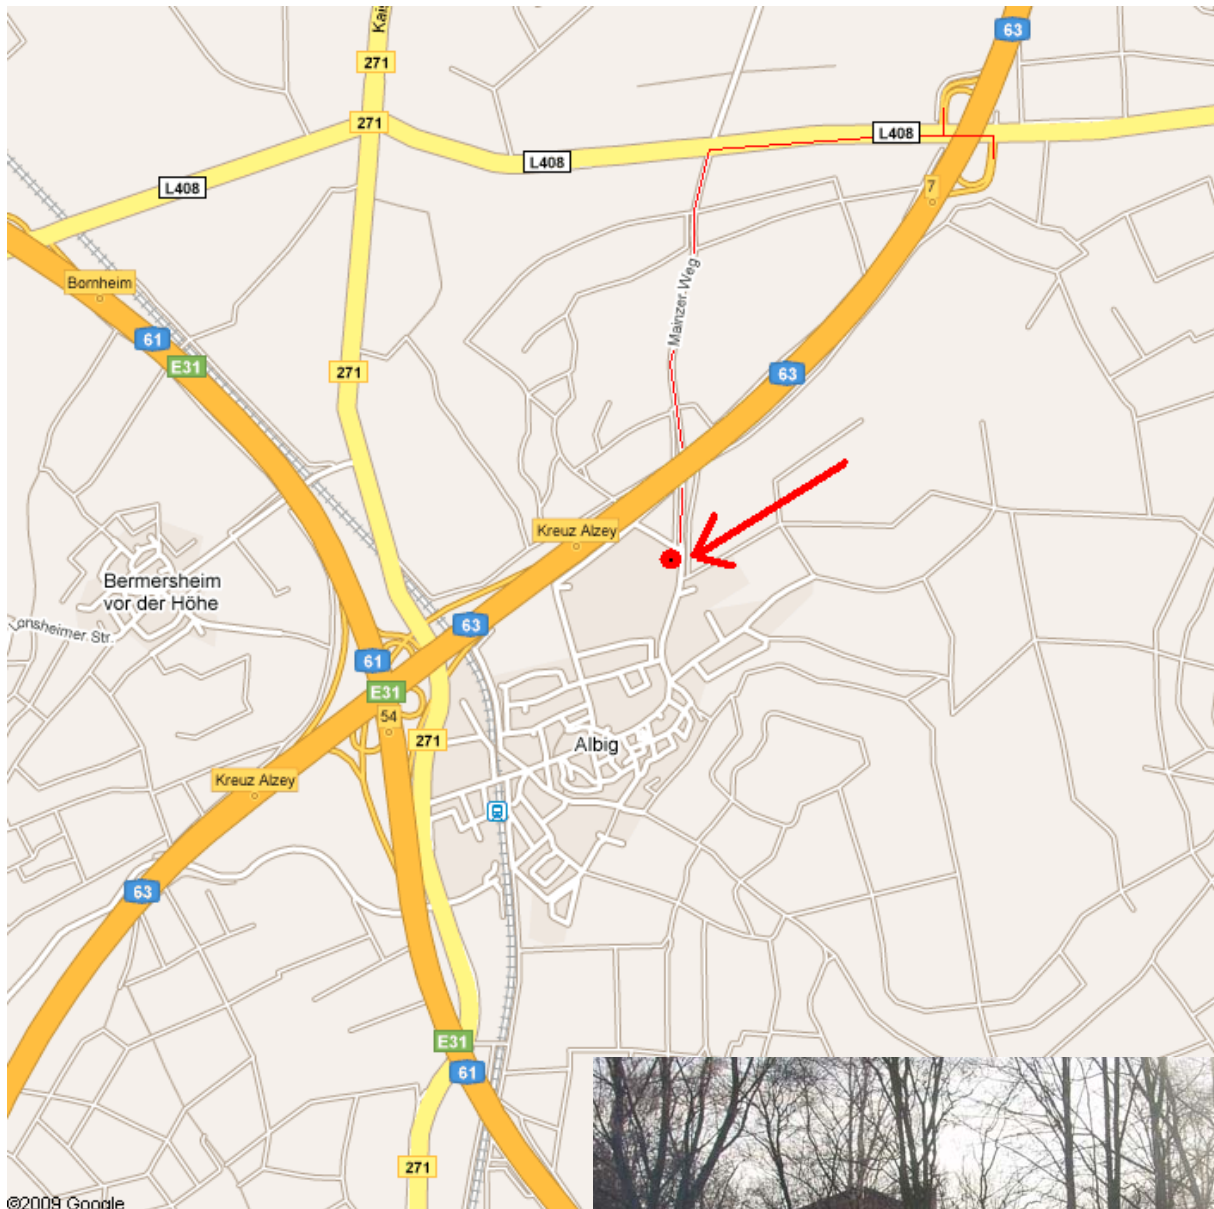

Wegbeschreibung:

Zuchtstätte Annette Frank
Am Heiligen Häuschen 3
D-55234 Albig
Telefon: +49 (0) 6731 47 130 74

Koordinaten für Ihr Navigationssystem / Google Earth:
Breite: 49°46'46.25"N
Länge: 8° 7'29.84"O